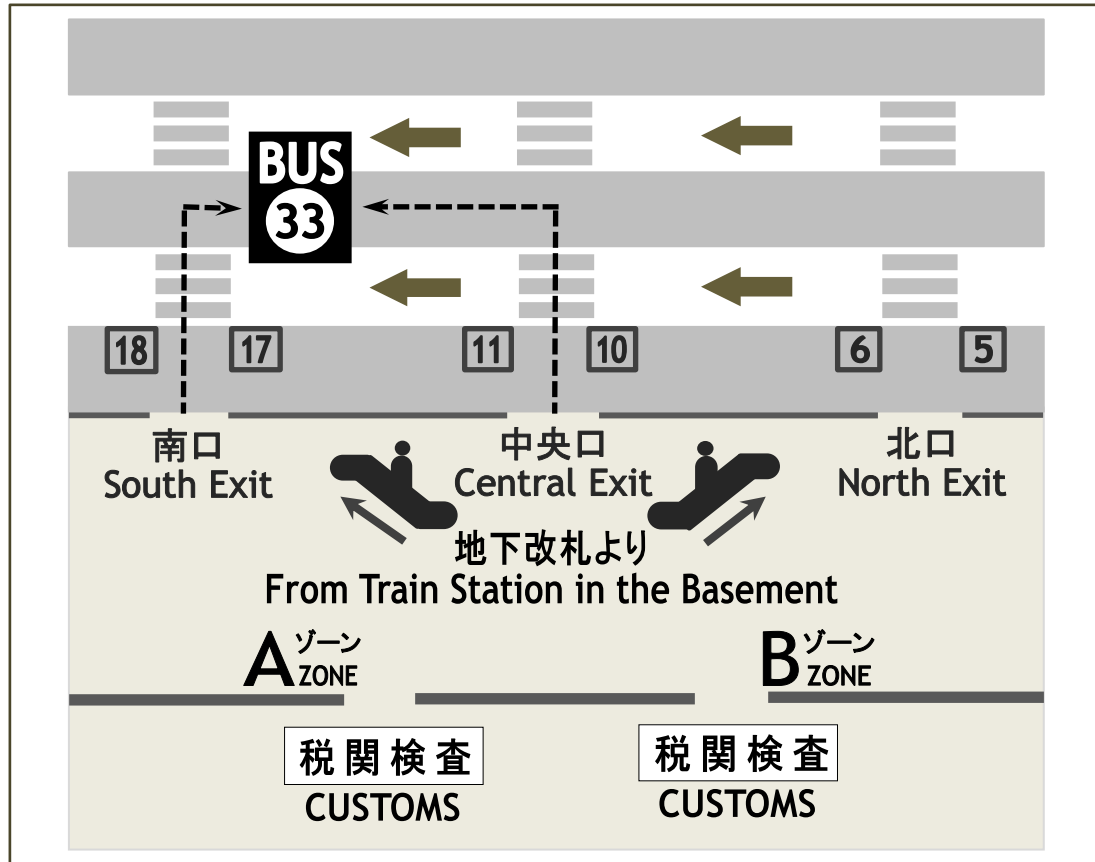

成田空港第2ターミナル 1階33番バス停
成田機場第2航廈1樓33號公車站

成田空港第1ターミナル 1階16番バス停
成田機場第1航廈1樓16號公車站

<ホテルから成田空港への所要時間について / 關於從飯店到成田機場所需時間>

★ ホテル発15時00分以降の便をご利用の場合、第2ターミナル到着後 第2ターミナル出発時刻に合わせて約5~10分待機いたします。予めご了承ください。

★ 若搭乘15:00後從飯店出發的公車，抵達2號航廈後往1號航廈需在2號航廈等待5至10分鐘。

※ ホテル発 4:30, 5:10, 5:50 のバスは、第3ターミナル (1階) を經由し→ 第2ターミナル (1階) → 第1ターミナル (1階) へ向かいます。

□ 太枠内、ホテル発 6時台から14時台に出発のバスは、各ターミナル出発階の 第2ターミナル (3階) → 第1ターミナル (4階) へ向かいます。

※※ ホテル発 12:20 のバスは、第2ターミナル (3階) → 第1ターミナル (4階) を經由し→ 第3ターミナル (1階) へ向かいます。

上記以外のバスはすべて、ホテルを出発し、第2ターミナル (1階) → 第1ターミナル (1階) へ向かいます。

※ 4:30, 5:10, 5:50 從飯店出發的巴士路線為3號航廈(1樓)→2號航廈(1樓)→1號航廈(1樓)。

□ 內的時間段，6:20至14:10 從飯店出發的巴士路線為2號航廈(3樓)→1號航廈(4樓)

※※ 12:20 從飯店出發的巴士路線為2號航廈(3樓)→1號航廈(4樓)→3號航廈(1樓)

其餘未有標示的巴士，從飯店出發的路線則為2號航廈(1樓)→1號航廈(1樓)