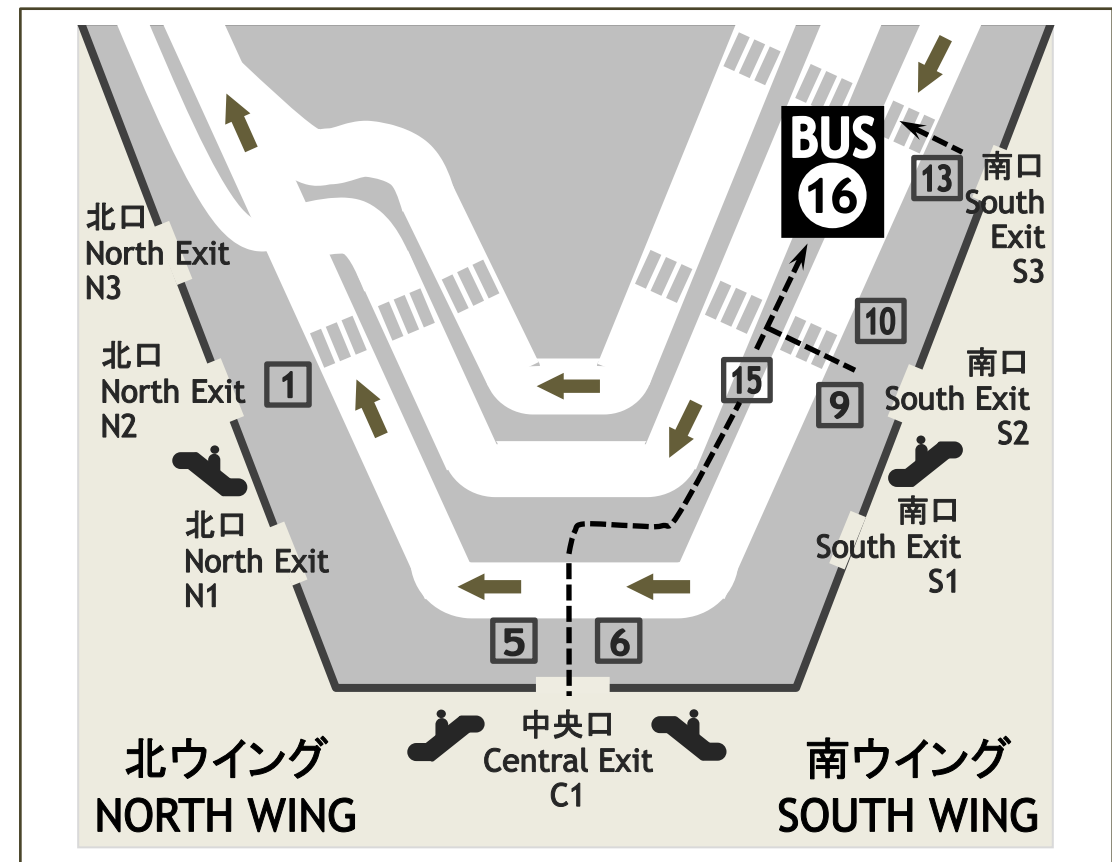

成田空港第2ターミナル 1階33番バス停
成田機場第2航廈1樓33號公車站

成田空港第1ターミナル 1階16番バス停
成田機場第1航廈1樓16號公車站

<ホテルから成田空港への所要時間について / 關於從飯店到成田機場所需時間>

★ ホテル発15時00分以降の便をご利用の場合、第2ターミナル到着後 第2ターミナル出発時刻に合わせて約5~10分待機いたします。予めご了承ください。

★ 若搭乘15:00後從飯店出發的公車，抵達2號航廈後往1號航廈需在2號航廈等待5至10分鐘。

※ ホテル発 4:30, 5:10, 5:50 のバスは、第3ターミナル (1階) を經由し→ 第2ターミナル (1階) → 第1ターミナル (1階) へ向かいます。

□ 太枠内、ホテル発 6時台から14時台に出発のバスは、各ターミナル出発階の 第2ターミナル (3階) → 第1ターミナル (4階) へ向かいます。

※※ ホテル発 12:20 のバスは、第2ターミナル (3階) → 第1ターミナル (4階) を經由し→ 第3ターミナル (1階) へ向かいます。

上記以外のバスはすべて、ホテルを出発し、第2ターミナル (1階) → 第1ターミナル (1階) へ向かいます。

※ 4:30, 5:10, 5:50 從飯店出發的巴士路線為3號航廈(1樓)→2號航廈(1樓)→1號航廈(1樓)。

□ 內的時間段，6:20至14:10 從飯店出發的巴士路線為2號航廈(3樓)→1號航廈(4樓)

※※ 12:20 從飯店出發的巴士路線為2號航廈(3樓)→1號航廈(4樓)→3號航廈(1樓)

其餘未有標示的巴士，從飯店出發的路線則為2號航廈(1樓)→1號航廈(1樓)