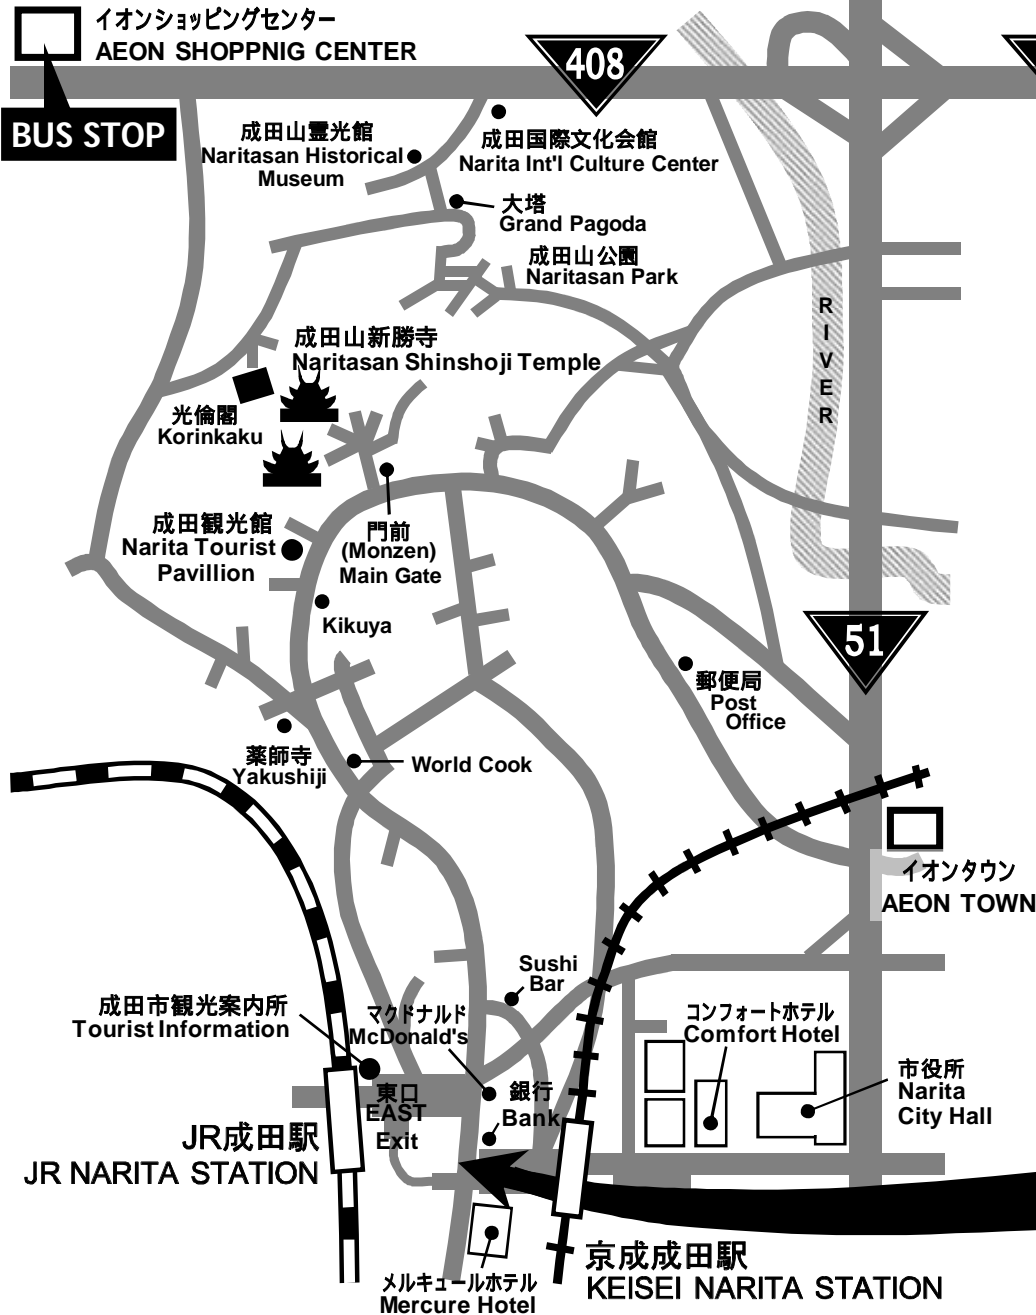

2016年2月1日より、成田駅からのバス停が下記に変更致します。  
 The BUS STOP for Hotel Nikko Narita will be changed from Feb. 1st, 2016.

# NARITA CITY MAP

ホテル日航成田  
HOTEL NIKKO NARITA

**BUS STOP**

JR成田駅東口 ロータリー内 バス停 4番  
 京成成田駅西口よりJR成田駅方面に向かって徒歩4~5分

*Bus Stop No. 4 of JR Narita Station East Exit.  
 About 4-5 mins walk from West Exit of KEISEI Narita Station.*