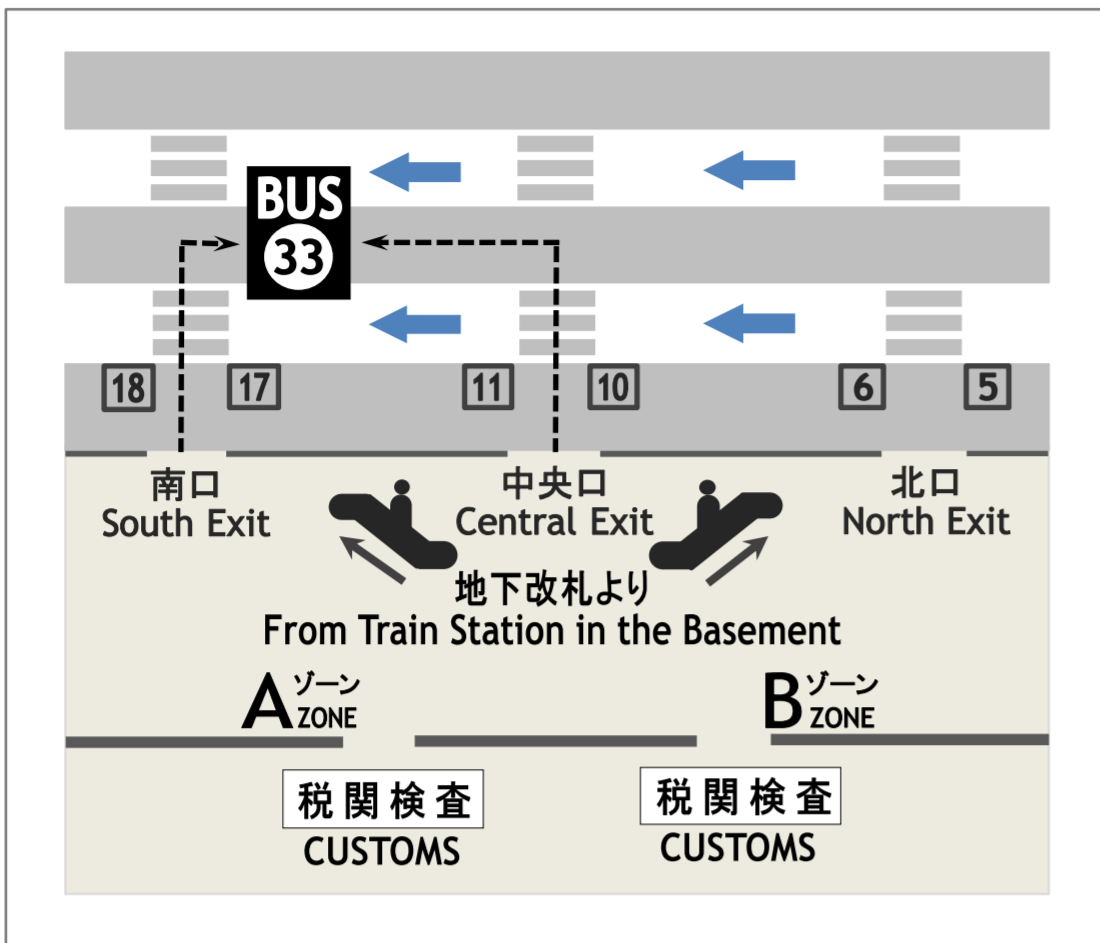

成田空港第2ターミナル 1階33番バス停
Narita Airport Terminal 2 Bus Stop NO.33, 1F

成田空港第1ターミナル 1階16番バス停
Narita Airport Terminal 1 Bus Stop No.16, 1F

成田空港からホテルへ
Narita Airport to Hotel

ホテルから成田空港へ
Hotel to Narita Airport

成田空港からホテルへ
From Narita Airport to Hotel

TIME	第2ターミナル 発 Dep. Terminal 2	第1ターミナル 発 Dep. Terminal 1
6	-	-
7	30	35
8	10	15
9	00 30	05 35
10	10 50	15 55
11	30	35
12	10	15
13	30 50	35 55
14	10 30 50	15 35 55
15	10 30 50	15 35 55
16	10 30 50	15 35 55
17	15 35 55	20 40
18	15 35 55	00 20 40
19	15 35 55	00 20 40
20	15 35 55	00 20 40
21	15 35 55	00 20 40
22	35	00 40
23	15 50	20 55
24	25	30

ホテルから成田空港へ
From Hotel to Narita Airport

TIME	ホテル日航成田 発 Dep. Hotel Nikko Narita
4	40※1
5	05※2 45
6	05 25 45
7	05 25 45
8	05 25 45
9	05 25 45
10	05 25 45
11	25 45
12	25 45
13	05 45
14	25
15	05 45
16	25
※17	00 20 40
※18	00 20 40
※19	00 20 40
※20	00 20 40
※21	00 40
※22	20

※1. ホテル4:40発のバスは第3ターミナル→第2ターミナルまでの運行です。(第1ターミナルには停車いたしません。)
 ※2. ホテル5:05発のバスは第3ターミナル→第2ターミナル→第1ターミナルの到着階1階へ向かいます。(出発階には停車致しません。)
 ※ ホテル発 17:00以降のバスは第2ターミナル→第1ターミナルの到着階1階へ向かいます。(出発階には停車致しません。)
 ※1. The bus leaves at 4:40 from the hotel stops at Terminal 3, then arrives at Terminal 2. (It will not stop at Terminal 1.)
 ※2. The bus leaves at 5:05 from the hotel stops at Terminal 3, then arrives at Terminal 2 and Terminal 1 on the 1st floor.
 ※ The bus leaves after 17:00 from the hotel arrives at Terminal 2 and Terminal 1 both on the 1st floor.