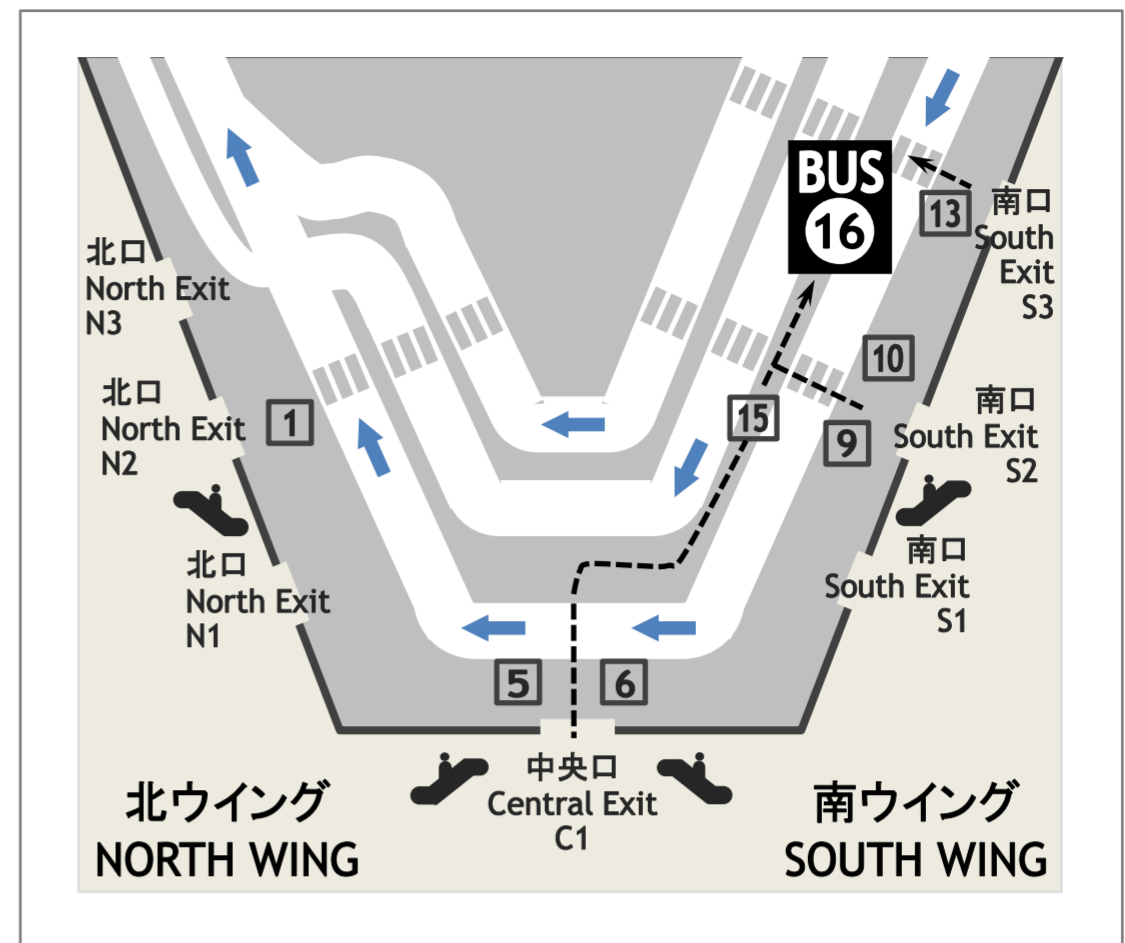

成田空港第2ターミナル 1階33番バス停
Narita Airport Terminal 2 Bus Stop NO.33, 1F

成田空港第1ターミナル 1階16番バス停
Narita Airport Terminal 1 Bus Stop No.16, 1F

成田空港からホテルへ
Narita Airport to Hotel

ホテルから成田空港へ
Hotel to Narita Airport

成田空港からホテルへ
From Narita Airport to Hotel

TIME	第2ターミナル 発 Dep. Terminal 2	第1ターミナル 発 Dep. Terminal 1
6	-	-
7	30	35
8	10	15
9	00 30	05 35
10	10 50	15 55
11	30	35
12	10	15
13	30 50	35 55
14	10 30 50	15 35 55
15	10 30 50	15 35 55
16	10 30 50	15 35 55
17	15 35 55	20 40
18	15 35 55	00 20 40
19	15 35 55	00 20 40
20	15 35 55	00 20 40
21	15 35 55	00 20 40
22	35	00 40
23	15 50	20 55
24	25	30

ホテルから成田空港へ
From Hotel to Narita Airport

TIME	ホテル日航成田 発 Dep. Hotel Nikko Narita
4	40※1
5	05※2 45
6	05 25 45
7	05 25 45
8	05 25 45
9	05 25 45
10	05 25 45
11	25 45
12	25 45
13	05 45
14	25
15	05 45
16	25
※17	00 20 40
※18	00 20 40
※19	00 20 40
※20	00 20 40
※21	00 40
※22	20

※1. ホテル4:40発のバスは第3ターミナル→第2ターミナルまでの運行です。(第1ターミナルには停車いたしません。)
 ※2. ホテル5:05発のバスは第3ターミナル→第2ターミナル→第1ターミナルの到着階1階へ向かいます。(出発階には停車致しません。)
 ※ ホテル発 17:00以降のバスは第2ターミナル→第1ターミナルの到着階1階へ向かいます。(出発階には停車致しません。)
 ※1. The bus leaves at 4:40 from the hotel stops at Terminal 3, then arrives at Terminal 2. (It will not stop at Terminal 1.)
 ※2. The bus leaves at 5:05 from the hotel stops at Terminal 3, then arrives at Terminal 2 and Terminal 1 on the 1st floor.
 ※ The bus leaves after 17:00 from the hotel arrives at Terminal 2 and Terminal 1 both on the 1st floor.