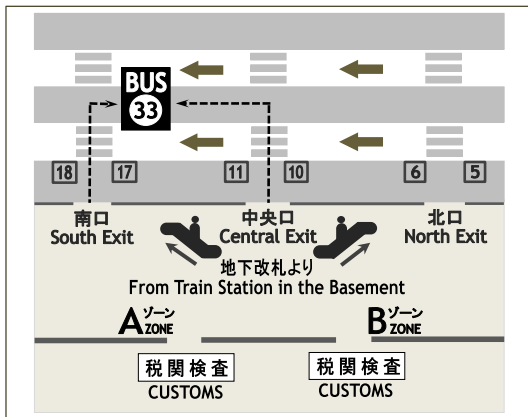

成田空港第2ターミナル 1階33番バス停  
나리타 공항 제2터미널 1층 33번 버스 정류장

成田空港第1ターミナル 1階16番バス停  
나리타 공항 제1터미널 1층 16번 버스 정류장

<ホテルから成田空港への所要時間について / 호텔에서 나리타 공항까지의 소요 시간에 대해서>  
 ★ ホテル発15時00分以降の便をご利用の場合、第2ターミナル到着後 第2ターミナル出発時刻に合わせて約5~10分待機いたします。予めご了承ください。  
 ★ 호텔 출발 15:00 이후에 출발 버스를 이용하는 경우 제2터미널 도착 후 제2터미널 출발 시각에 맞춰 약 5~10분 정도 기다려 주십시오.

2024年1月11日より、バスのダイヤを以下の通り変更させていただきます。何卒、皆様のご理解とご協力をお願い申し上げます。  
 2024년 1월 11일부터, 버스의 다이아를 이하와 같이 변경하겠습니다. 아무쪼록, 여러분의 이해와 협력을 부탁드립니다.

成田空港からホテルへ  
나리타 공항에서 호텔까지

TIME	第2ターミナル 発 제2터미널 출발	TIME	第1ターミナル 発 제1터미널 출발
6	55	6	
7	25 55	7	00 30
8	25 55	8	00 30
9	25 55	9	00 30
10	25 55	10	00 30
11	25 55	11	00 30
12	55	12	00
13	25 55	13	00 30
14	05 45	14	10 50
15	15 45	15	20 50
16	15 35 55	16	20 40
17	15 35 55	17	00 20 40
18	15 35 55	18	00 20 40
19	15 35 55	19	00 20 40
20	15 35 55	20	00 20 40
21	15 35 55	21	00 20 40
22	15 35	22	00 20 40
23	10 45	23	15 50
24	20	24	25

- ※ ホテル発 4:30, 5:10, 5:50 のバスは、第3ターミナル (1階) を経由し→ 第2ターミナル (1階) → 第1ターミナル (1階) へ向かいます。
- 太枠内、ホテル発 6時から14時台に出発のバスは、各ターミナル出発階の 第2ターミナル (3階) → 第1ターミナル (4階) へ向かいます。
- ※※ ホテル発 12:20 のバスは、第2ターミナル (3階) → 第1ターミナル (4階) を経由し→ 第3ターミナル (1階) へ向かいます。
- 上記以外のバスはすべて、ホテルを出発し、第2ターミナル (1階) → 第1ターミナル (1階) へ向かいます。
- ※ 호텔 출발 4:30, 5:10, 5:50 버스는 제3터미널(1층)을 경유하여→제2터미널(1층)→제1터미널(1층)으로 향합니다.
- 굵은 틀 안에서 호텔 출발 6:20에서 14:10에 출발 버스는 각 터미널 출발층의 제2터미널(3층) → 제1터미널(4층)로 향합니다.
- ※※ 호텔 출발 12:20 버스는 제2터미널(3층)→제1터미널(4층)을 경유하여→제3터미널(1층)으로 향합니다.