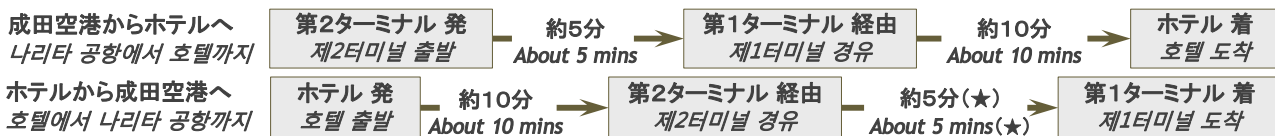

成田空港第2ターミナル 1階33番バス停  
나리타 공항 제2터미널 1층 33번 버스 정류장

成田空港第1ターミナル 1階16番バス停  
나리타 공항 제1터미널 1층 16번 버스 정류장

<ホテルから成田空港への所要時間について / 호텔에서 나리타 공항까지의 소요 시간에 대해서>  
 ★ ホテル発15時00分以降の便をご利用の場合、第2ターミナル到着後 第2ターミナル出発時刻に合わせて約5~10分待機いたします。予めご了承ください。  
 ★ 호텔 출발 15:00 이후에 출발 버스를 이용하는 경우 제2터미널 도착 후 제2터미널 출발 시각에 맞춰 약 5~10분 정도 기다려 주십시오.