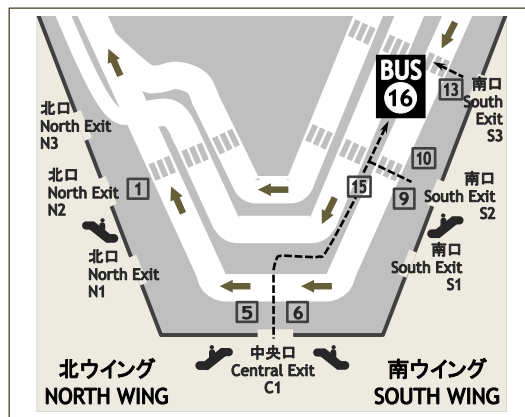

成田空港第2ターミナル 1階33番バス停  
나리타 공항 제2터미널 1층 33번 버스 정류장

成田空港第1ターミナル 1階16番バス停  
나리타 공항 제1터미널 1층 16번 버스 정류장

<ホテルから成田空港への所要時間について / 호텔에서 나리타 공항까지의 소요 시간에 대해서>  
 ★ ホテル発15時00分以降の便をご利用の場合、第2ターミナル到着後 第2ターミナル出発時刻に合わせて約5~10分待機いたします。予めご了承ください。  
 ★ 호텔 출발 15:00 이후에 출발 버스를 이용하는 경우 제2터미널 도착 후 제2터미널 출발 시각에 맞춰 약 5~10분 정도 기다려 주십시오.

2024年1月11日より、バスのダイヤを以下の通り変更させていただきます。何卒、皆様のご理解とご協力をお願い申し上げます。  
 2024년 1월 11일부터, 버스의 다이아를 이하와 같이 변경하겠습니다. 아무쪼록, 여러분의 이해와 협력을 부탁드립니다.

成田空港からホテルへ  
나리타 공항에서 호텔까지

TIME	第2ターミナル 発 제2터미널 출발	TIME	第1ターミナル 発 제1터미널 출발
6	55	6	
7	25 55	7	00 30
8	25 55	8	00 30
9	25 55	9	00 30
10	25 55	10	00 30
11	25 55	11	00 30
12	55	12	00
13	25 55	13	00 30
14	05 45	14	10 50
15	15 45	15	20 50
16	15 35 55	16	20 40
17	15 35 55	17	00 20 40
18	15 35 55	18	00 20 40
19	15 35 55	19	00 20 40
20	15 35 55	20	00 20 40
21	15 35 55	21	00 20 40
22	15 35	22	00 20 40
23	10 45	23	15 50
24	20	24	25

ホテルから成田空港へ  
호텔에서 나리타 공항까지

TIME	ホテル日航成田 発 호텔 닛코 나리타 출발
4	30※
5	10※ 50※
6	20 50
7	20 50
8	20 50
9	20 50
10	20 50
11	20 50
12	20※※ 50
13	30
14	10
15	00 30
16	00 20 40
17	00 20 40
18	00 20 40
19	00 20 40
20	00 20 40
21	00 20 40
22	00 20

- ※ ホテル発 4:30, 5:10, 5:50 のバスは、第3ターミナル (1階) を経由し→ 第2ターミナル (1階) → 第1ターミナル (1階) へ向かいます。
- 太枠内、ホテル発 6時から14時台に出発のバスは、各ターミナル出発階の 第2ターミナル (3階) → 第1ターミナル (4階) へ向かいます。
- ※※ ホテル発 12:20 のバスは、第2ターミナル (3階) → 第1ターミナル (4階) を経由し→ 第3ターミナル (1階) へ向かいます。
- 上記以外のバスはすべて、ホテルを出発し、第2ターミナル (1階) → 第1ターミナル (1階) へ向かいます。
- ※ 호텔 출발 4:30, 5:10, 5:50 버스는 제3터미널(1층)을 경유하여→제2터미널(1층)→제1터미널(1층)으로 향합니다.
- 굵은 틀 안에서 호텔 출발 6:20에서 14:10에 출발 버스는 각 터미널 출발층의 제2터미널(3층) → 제1터미널(4층)로 향합니다.
- ※※ 호텔 출발 12:20 버스는 제2터미널(3층)→제1터미널(4층)을 경유하여→제3터미널(1층)으로 향합니다.