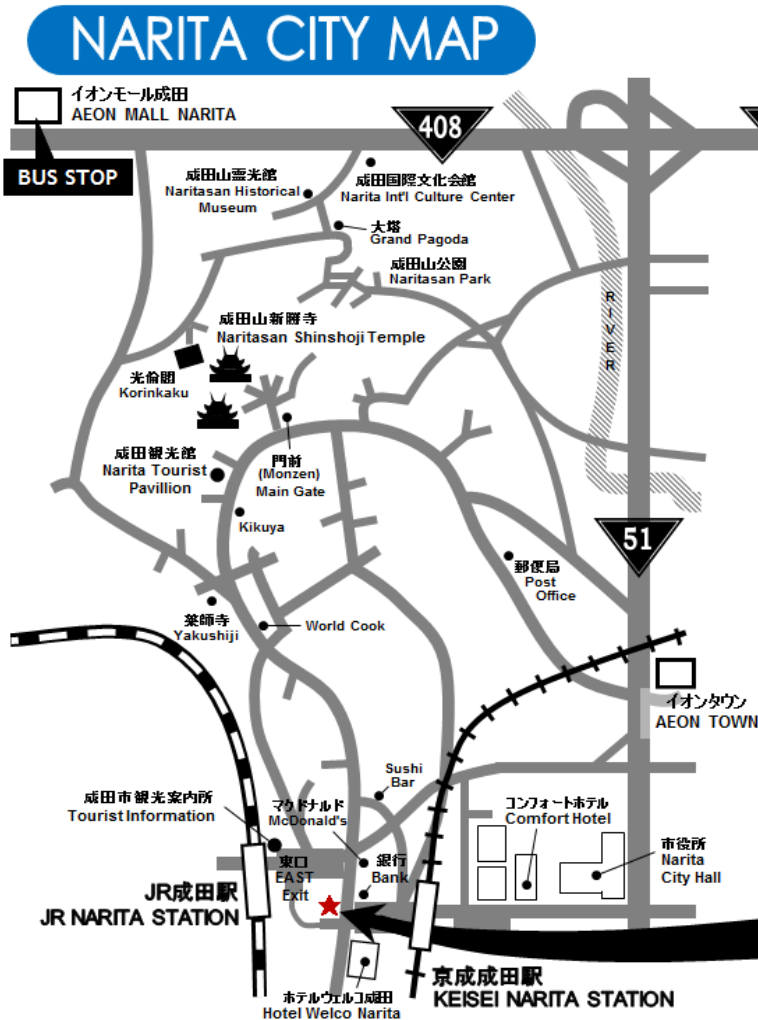

2016年2月1日更新

As of Feb. 1, 2016

		1	2	3	4	5	6	7	8	9	10	11	12	13	14	15	16	17	18	19
出発 DEP.	ホテル日航成田 Hotel Nikko Narita 日航成田飯店		6:20	7:20	8:20	9:20	10:20	11:20	12:20	13:20	14:20	15:20	16:20	17:20	18:20	19:20	20:20	21:20	22:10	23:10
↓	イオンモール成田 AEON MALL Narita AEON百貨商店		-	-	-	-	10:35	-	12:35	-	14:35	-	16:35	-	-	-	-	-	-	-
↓	JR成田駅(東口) JR Narita Station JR成田駅火車站	6:00	7:00	8:00	9:00	10:00	11:00	12:00	13:00	14:00	15:00	16:00	17:00	17:50	18:40	19:40	20:40	21:35	22:50	23:15
↓	イオンモール成田 AEON MALL Narita AEON百貨商店		-	-	-	-	-	-	-	-	-	-	-	-	19:00	20:00	21:00	21:50	-	-
↓	ANAクラウンプラザホテル成田 ANA Crowne Plaza Narita ANA皇冠假日飯店	*	*	*	-	*	-	*	-	*	-	*	*	*	*	*	*	*	*	-
到着 ARR.	ホテル日航成田 Hotel Nikko Narita 日航成田飯店	6:20	7:20	8:20	9:20	10:20	11:20	12:20	13:20	14:20	15:20	16:20	17:20	18:20	19:20	20:20	21:20	22:10	23:10	23:30

- ・道路状況により、遅延する場合がございます。予めご了承ください。
- ・満席の場合には、次のバスをご利用くださいますようお願い致します。
- ・*印は、ANAクラウンプラザホテル成田を経由致します。
- ・イオンモール成田のバス停は、イオンモール内スターバックス前にございます。

- ・The bus time schedule might be delayed according to traffic conditions.
- ・Please wait for the next bus when all passengers seats are occupied.
- ・Schedule marked with (*) above are operated via ANA Crowne Plaza Narita.
- ・The bus stop of AEON MALL Narita is outside of Starbucks Coffee shop.

- ★JR成田駅東口 ロータリー内 バス停 4番
京成成田駅西口よりJR成田駅方面に向かって徒歩4~5分
- ★Bus Stop No.4 of JR Narita Station East Exit.
About 4-5 mins walk from West Exit of KEISEI Narita