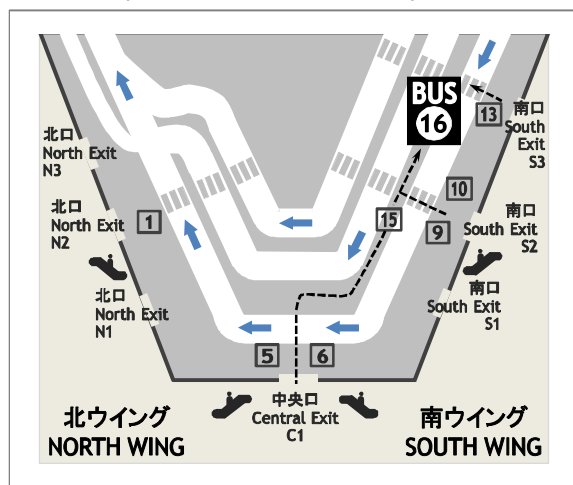

成田空港第2ターミナル 1階33番バス停
Narita Airport Terminal 2 Bus Stop NO.33, 1F

成田空港第1ターミナル 1階16番バス停
Narita Airport Terminal 1 Bus Stop No.16, 1F

成田空港からホテルへ
Narita Airport to Hotel

ホテルから成田空港へ
Hotel to Narita Airport

★2020年4月9日より当面の間、バスのダイヤを以下の通り変更させていただきます。ご不便とご迷惑をおかけいたしますが、ご理解とご協力を賜りますようお願い申し上げます。

TIME	第2ターミナル 発 Dep. Terminal 2	第1ターミナル 発 Dep. Terminal 1
6	-	-
7	00 40	05 45
8	20	25
9	00 40	05 45
10	20	25
11	00 40	05 45
12	20	25
13	20	25
14	20	25
15	00 40	05 45
16	20	25
17	00 40	05 45
18	20	25
19	00 40	05 45
20	20	25
21	00 40	05 45
22	20	25
23	00	05
24	00	05
25	-	-

※1. ホテル発 5:05 と 6:05 のバスのみ、第3ターミナル→第2ターミナル→第1ターミナルのへ向かいます。

上記以外のバスは全て、ホテルを出発し、第2ターミナル→第1ターミナルへ向かいます。

※1. The bus leaves at 5:05 and 6:05 from the hotel stops at Terminal 3, then arrives at Terminal 2 and Terminal 1.
Other bus leaves from the hotel arrives at Terminal 2 and Terminal 1.