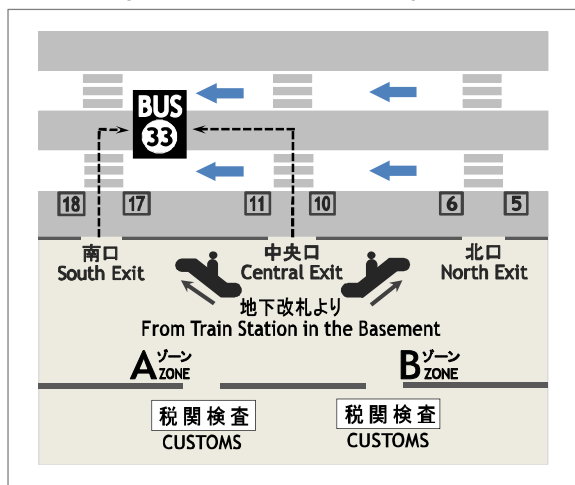

成田空港第2ターミナル 1階33番バス停
Narita Airport Terminal 2 Bus Stop NO.33, 1F

成田空港第1ターミナル 1階16番バス停
Narita Airport Terminal 1 Bus Stop No.16, 1F

成田空港からホテルへ
Narita Airport to Hotel

ホテルから成田空港へ
Hotel to Narita Airport

★2020年4月9日より当面の間、バスのダイヤを以下の通り変更させていただきます。ご不便とご迷惑をおかけいたしますが、ご理解とご協力を賜りますようお願い申し上げます。

TIME	第2ターミナル 発 Dep. Terminal 2	第1ターミナル 発 Dep. Terminal 1
6	-	-
7	00 40	05 45
8	20	25
9	00 40	05 45
10	20	25
11	00 40	05 45
12	20	25
13	20	25
14	20	25
15	00 40	05 45
16	20	25
17	00 40	05 45
18	20	25
19	00 40	05 45
20	20	25
21	00 40	05 45
22	20	25
23	00	05
24	00	05
25	-	-

※1. ホテル発 5:05 と 6:05 のバスのみ、第3ターミナル→第2ターミナル→第1ターミナルのへ向かいます。

上記以外のバスは全て、ホテルを出発し、第2ターミナル→第1ターミナルへ向かいます。

※1. The bus leaves at 5:05 and 6:05 from the hotel stops at Terminal 3, then arrives at Terminal 2 and Terminal 1.
Other bus leaves from the hotel arrives at Terminal 2 and Terminal 1.