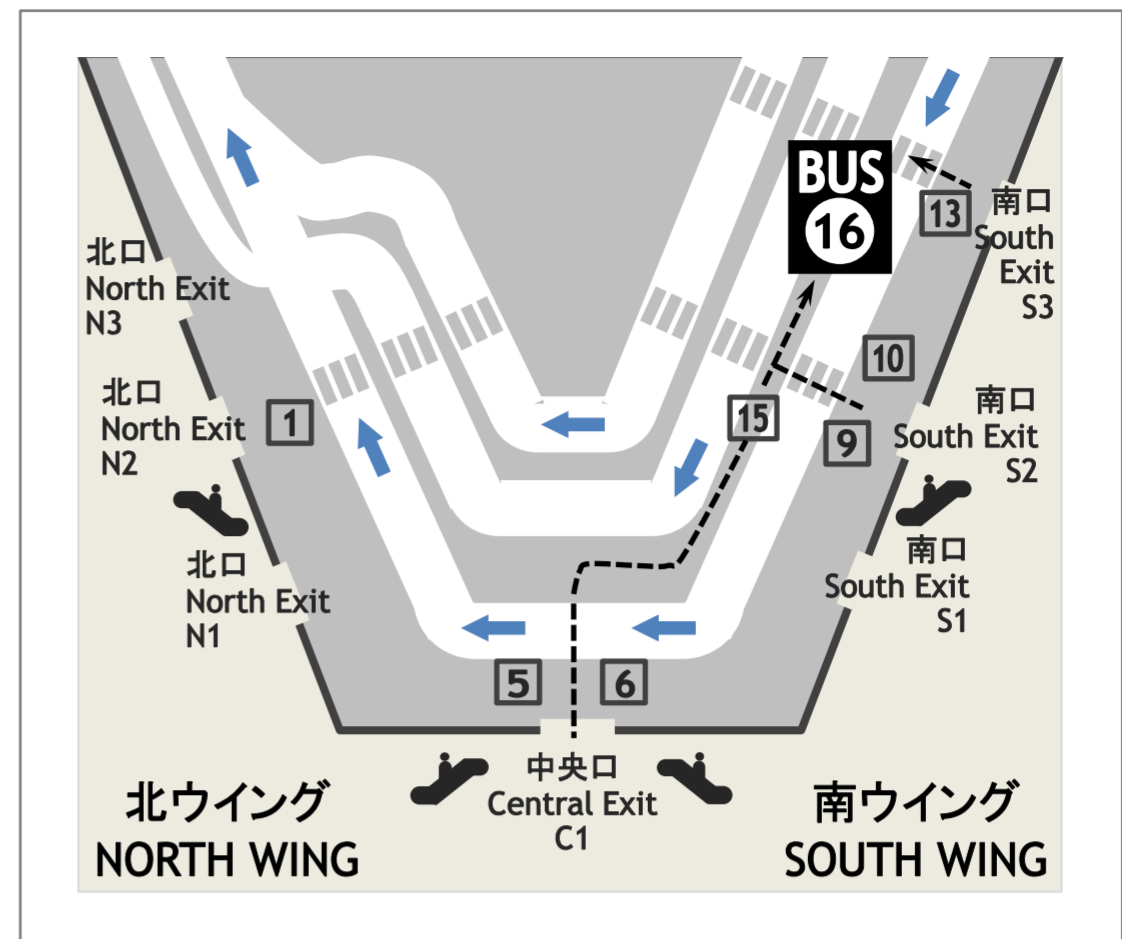

成田空港第2ターミナル 1階33番バス停  
Narita Airport Terminal 2 Bus Stop NO.33, 1F

成田空港第1ターミナル 1階16番バス停  
Narita Airport Terminal 1 Bus Stop No.16, 1F

成田空港からホテルへ  
Narita Airport to Hotel

第2ターミナル 発  
Dep. Terminal 2

約5分  
About 5 mins

第1ターミナル 経由  
Via Terminal 1

約10分  
About 10 mins

ホテル 着  
Arr. Hotel

ホテルから成田空港へ  
Hotel to Narita Airport

ホテル 発  
Dep. Hotel

約10分  
About 10 mins

第2ターミナル 経由  
Via Terminal 2

約5分  
About 5 mins

※1. ホテル4:40発のバスは第3ターミナル→第2ターミナルまでの運行です。(第1ターミナルには停車いたしません。)

※2. ホテル5:05発のバスは第3ターミナル→第2ターミナル→第1ターミナルの到着階1階へ向かいます。(出発階には停車致しません。)

※ ホテル発 17:00以降のバスは第2ターミナル→第1ターミナルの到着階1階へ向かいます。(出発階には停車致しません。)

※1. The bus leaves at 4:40 from the hotel stops at Terminal 3, then arrives at Terminal 2. (It will not stop at Terminal 1.)

※2. The bus leaves at 5:05 from the hotel stops at Terminal 3, then arrives at Terminal 2 and Terminal 1 on the 1st floor.

※ The bus leaves after 17:00 from the hotel arrives at Terminal 2 and Terminal 1 both on the 1st floor.