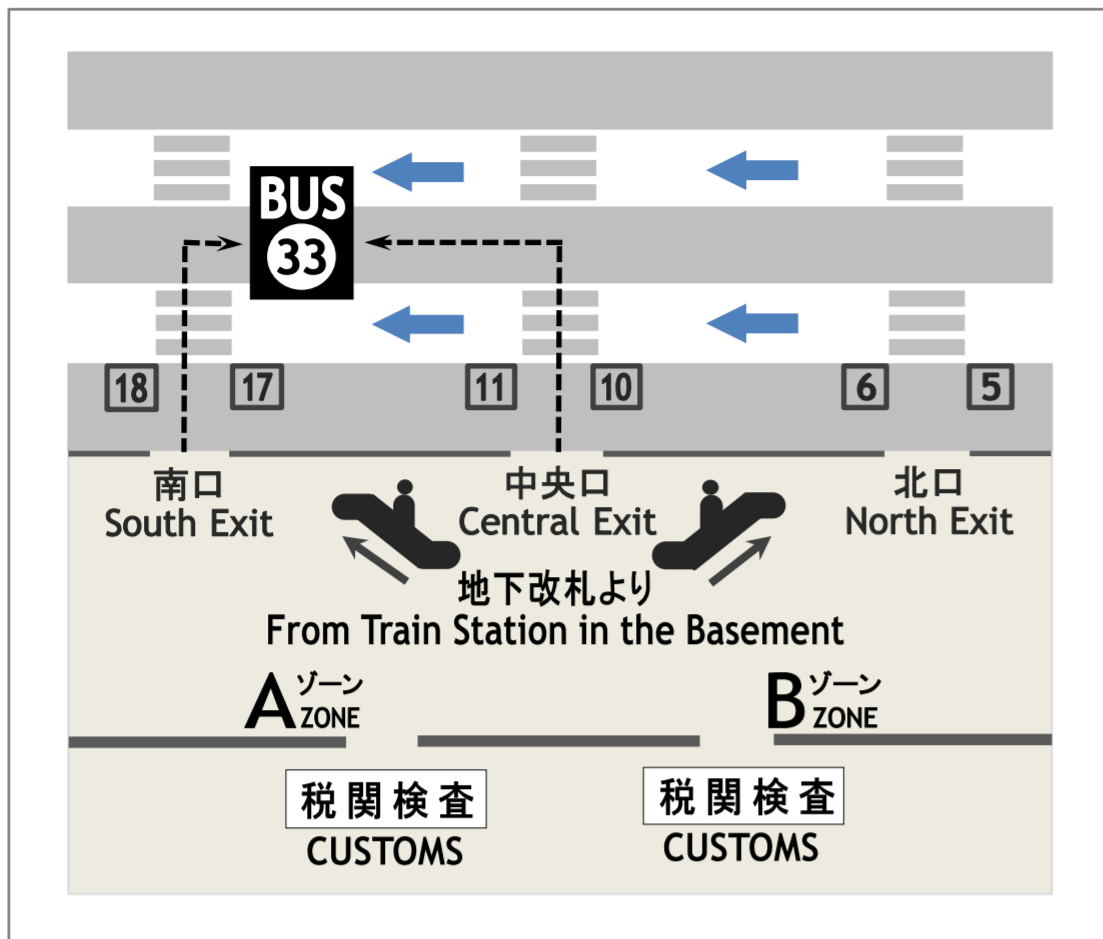

成田空港第2ターミナル 1階33番バス停  
Narita Airport Terminal 2 Bus Stop NO.33, 1F

成田空港第1ターミナル 1階16番バス停  
Narita Airport Terminal 1 Bus Stop No.16, 1F

成田空港からホテルへ  
Narita Airport to Hotel

第2ターミナル 発  
Dep. Terminal 2

約5分  
About 5 mins

第1ターミナル 経由  
Via Terminal 1

約10分  
About 10 mins

ホテル 着  
Arr. Hotel

ホテルから成田空港へ  
Hotel to Narita Airport

ホテル 発  
Dep. Hotel

約10分  
About 10 mins

第2ターミナル 経由  
Via Terminal 2

約5分  
About 5 mins

※1. ホテル4:40発のバスは第3ターミナル→第2ターミナルまでの運行です。(第1ターミナルには停車いたしません。)

※2. ホテル5:05発のバスは第3ターミナル→第2ターミナル→第1ターミナルの到着階1階へ向かいます。(出発階には停車致しません。)

※ ホテル発 17:00以降のバスは第2ターミナル→第1ターミナルの到着階1階へ向かいます。(出発階には停車致しません。)

※1. The bus leaves at 4:40 from the hotel stops at Terminal 3, then arrives at Terminal 2. (It will not stop at Terminal 1.)

※2. The bus leaves at 5:05 from the hotel stops at Terminal 3, then arrives at Terminal 2 and Terminal 1 on the 1st floor.

※ The bus leaves after 17:00 from the hotel arrives at Terminal 2 and Terminal 1 both on the 1st floor.