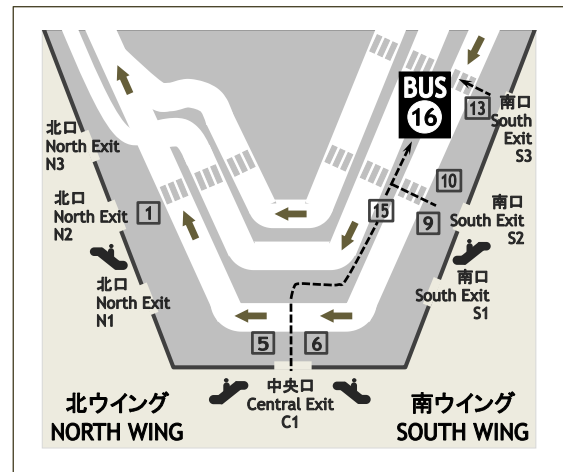

成田空港第2ターミナル 1階33番バス停
Narita Airport Terminal 2 Bus Stop NO.33, 1F

成田空港第1ターミナル 1階16番バス停
Narita Airport Terminal 1 Bus Stop No.16, 1F

<ホテルから成田空港への所要時間について>

- ★ ホテル発12時10分以降の便をご利用の場合、第2ターミナル到着後、第2ターミナル出発時刻に合わせて約5～10分待機いたします。予めご了承ください。
- ★ If you use the shuttle bus from the hotel after 12:10pm, after arriving at Terminal 2, we will wait for about 5 to 10 minutes to adjust the time according to the departure time from Terminal 2.

成田空港からホテルへ
From Narita Airport to Hotel

TIME	第2ターミナル 発 Dep. Terminal 2		TIME	第1ターミナル 発 Dep. Terminal 1	
6		55	6		
7	25	55	7	00	30
8	25	55	8	00	30
9	25	55	9	00	30
10	05	45	10	10	50
11	25	55	11		30
12	25	55	12	00	30
13	15	55	13		20
14	05	55	14		10
15	05	55	15		10
16		35 55	16	00	40
17	15	35 55	17	00	20 40
18	15	35 55	18	00	20 40
19	15	45	19	00	20 50
20	15	45	20		20 50
21	15	45	21		20 50
22	15	45	22		20 50
23		25	23		30
24	05	55	24		10

- ※ ホテル発 4:30, 5:10, 5:50, 12:10 のバスのみ、第3ターミナル（1階）を経由し→ 第2ターミナル（1階）→ 第1ターミナル（1階）へ向かいます。
- 太枠内、ホテル発 6時台から11時台に出発のバスは、各出発階の 第2ターミナル（3階）→ 第1ターミナル（4階）へ向かいます。上記以外のバスはすべて、ホテルを出発し、第2ターミナル（1階）→ 第1ターミナル（1階）へ向かいます。
- ※ The hotel bus leaves at 4:30, 5:10, 5:50 and 12:10 will stop at Terminal 3(1F), then arrive at Terminal 2(1F) and Terminal 1(1F).
- Buses departing from the hotel, between 6:20 and 11:20 within the thick frame, will go to Terminal 2(3F) then Terminal 1(4F). Except the above, the hotel bus will arrive at Terminal 2 and Terminal 1 both on the 1st floor.