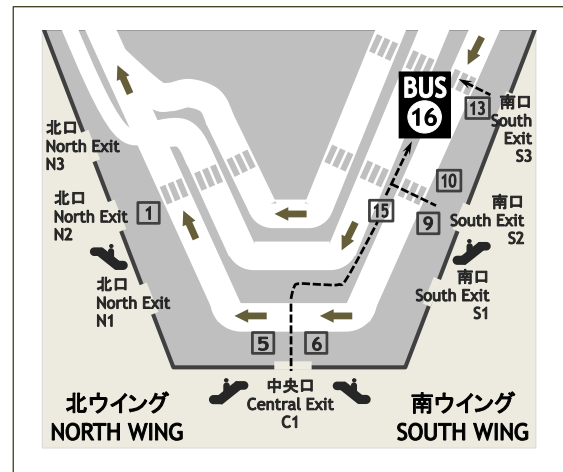

成田空港第2ターミナル 1階33番バス停  
Narita Airport Terminal 2 Bus Stop NO.33, 1F

成田空港第1ターミナル 1階16番バス停  
Narita Airport Terminal 1 Bus Stop No.16, 1F

成田空港からホテルへ  
Narita Airport to Hotel

ホテルから成田空港へ  
Hotel to Narita Airport

成田空港からホテルへ  
From Narita Airport to Hotel

TIME	第2ターミナル 発 Dep. Terminal 2		TIME	第1ターミナル 発 Dep. Terminal 1	
6		55	6		
7	25	55	7	00	30
8	25	55	8	00	30
9	25	55	9	00	30
10	05	45	10	10	50
11	25	55	11		30
12	25	55	12	00	30
13	15	55	13		20
14	05	55	14	10	50
15	05	55	15	10	50
16		35 55	16	00	20 40
17	15	35 55	17	00	20 40
18	15	35 55	18	00	20 40
19	15	45	19	00	20 50
20	15	45	20		20 50
21	15	45	21		20 50
22	15	45	22		20 50
23		25	23		30
24	05	55	24	10	50

- ※ ホテル発 4:30, 5:10, 5:50, 12:10 のバスのみ、第3ターミナル (1階) を経由し→ 第2ターミナル (1階) → 第1ターミナル (1階) へ向かいます。
- 太枠内、ホテル発 6時台から11時台に出発のバスは、各出発階の 第2ターミナル (3階) → 第1ターミナル (4階) へ向かいます。上記以外のバスはすべて、ホテルを出発し、第2ターミナル (1階) → 第1ターミナル (1階) へ向かいます。
- ※ The hotel bus leaves at 4:30, 5:10, 5:50 and 12:10 will stop at Terminal 3(1F), then arrive at Terminal 2(1F) and Terminal 1(1F).
- Buses departing from the hotel, between 6:20 and 11:20 within the thick frame, will go to Terminal 2(3F) then Terminal 1(4F). Except the above, the hotel bus will arrive at Terminal 2 and Terminal 1 both on the 1st floor .