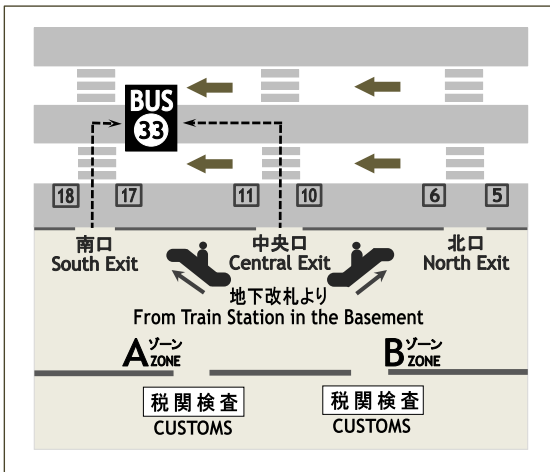

成田空港第2ターミナル 1階33番バス停  
Narita Airport Terminal 2 Bus Stop NO.33, 1F

成田空港第1ターミナル 1階16番バス停  
Narita Airport Terminal 1 Bus Stop No.16, 1F

成田空港からホテルへ  
Narita Airport to Hotel

ホテルから成田空港へ  
Hotel to Narita Airport

- ※ ホテル発 4:30, 5:10, 5:50, 12:10 のバスのみ、第3ターミナル (1階) を経由し→ 第2ターミナル (1階) → 第1ターミナル (1階) へ向かいます。
- 太枠内、ホテル発 6時台から11時台に出発のバスは、各出発階の 第2ターミナル (3階) → 第1ターミナル (4階) へ向かいます。上記以外のバスはすべて、ホテルを出発し、第2ターミナル (1階) → 第1ターミナル (1階) へ向かいます。
- ※ The hotel bus leaves at 4:30, 5:10, 5:50 and 12:10 will stop at Terminal 3(1F), then arrive at Terminal 2(1F) and Terminal 1(1F).
- Buses departing from the hotel, between 6:20 and 11:20 within the thick frame, will go to Terminal 2(3F) then Terminal 1(4F). Except the above, the hotel bus will arrive at Terminal 2 and Terminal 1 both on the 1st floor .