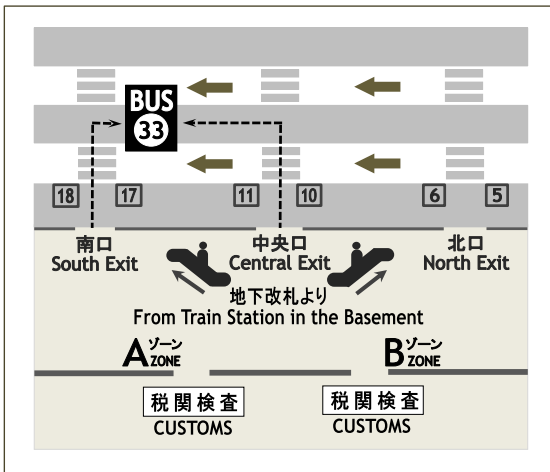

成田空港第2ターミナル 1階33番バス停
Narita Airport Terminal 2 Bus Stop NO.33, 1F

成田空港第1ターミナル 1階16番バス停
Narita Airport Terminal 1 Bus Stop No.16, 1F

<ホテルから成田空港への所要時間について>

- ★ ホテル発12時10分以降の便をご利用の場合、第2ターミナル到着後、第2ターミナル出発時刻に合わせて約5～10分待機いたします。予めご了承ください。
- ★ If you use the shuttle bus from the hotel after 12:10pm, after arriving at Terminal 2, we will wait for about 5 to 10 minutes to adjust the time according to the departure time from Terminal 2.

成田空港からホテルへ
From Narita Airport to Hotel

TIME	第2ターミナル 発 Dep. Terminal 2		TIME	第1ターミナル 発 Dep. Terminal 1	
6		55	6		
7	25	55	7	00	30
8	25	55	8	00	30
9	25	55	9	00	30
10	05	45	10	10	50
11	25	55	11		30
12	25	55	12	00	30
13	15	55	13		20
14	05	55	14		10
15	05	55	15		10
16		35 55	16	00	40
17	15	35 55	17	00	20 40
18	15	35 55	18	00	20 40
19	15	45	19	00	20 50
20	15	45	20		20 50
21	15	45	21		20 50
22	15	45	22		20 50
23		25	23		30
24	05	55	24		10

- ※ ホテル発 4:30, 5:10, 5:50, 12:10 のバスのみ、第3ターミナル（1階）を経由し→ 第2ターミナル（1階）→ 第1ターミナル（1階）へ向かいます。
- 太枠内、ホテル発 6時台から11時台に出発のバスは、各出発階の 第2ターミナル（3階）→ 第1ターミナル（4階）へ向かいます。上記以外のバスはすべて、ホテルを出発し、第2ターミナル（1階）→ 第1ターミナル（1階）へ向かいます。
- ※ The hotel bus leaves at 4:30, 5:10, 5:50 and 12:10 will stop at Terminal 3(1F), then arrive at Terminal 2(1F) and Terminal 1(1F).
- Buses departing from the hotel, between 6:20 and 11:20 within the thick frame, will go to Terminal 2(3F) then Terminal 1(4F). Except the above, the hotel bus will arrive at Terminal 2 and Terminal 1 both on the 1st floor.