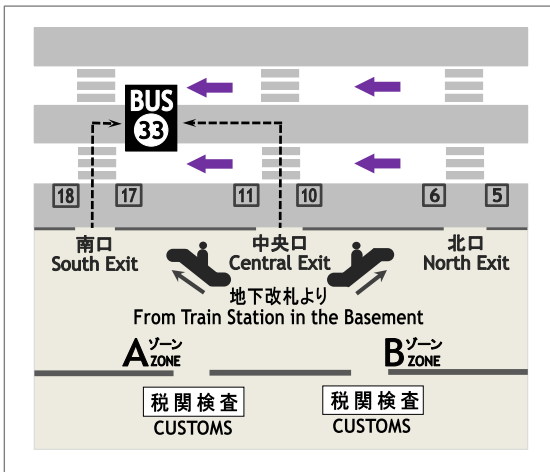

成田空港第2ターミナル 1階33番バス停
Narita Airport Terminal 2 Bus Stop NO.33, 1F

成田空港第1ターミナル 1階16番バス停
Narita Airport Terminal 1 Bus Stop No.16, 1F

成田空港からホテルへ
Narita Airport to Hotel

ホテルから成田空港へ
Hotel to Narita Airport

2022年4月1日より、バスのダイヤを以下の通り変更させていただきます。何卒、皆様のご理解とご協力をお願い申し上げます。
From April 1st, 2022, the bus schedule has been changed as follows till further notice.
We appreciate your understanding and cooperation.

成田空港からホテルへ
From Narita Airport to Hotel

TIME	第2ターミナル 発 Dep. Terminal 2	TIME	第1ターミナル 発 Dep. Terminal 1
6		6	
7	00 40	7	05 45
8	20	8	25
9	00 40	9	05 45
10	20	10	25
11	20	11	25
12	20	12	25
13	20	13	25
14	20	14	25
15	00 40	15	05 45
16	20	16	25
17	00 20 40	17	05 25 45
18	00 20 40	18	05 25 45
19	00 20 40	19	05 25 45
20	00 20 40	20	05 25 45
21	00 20 40	21	05 25 45
22	00 20 40	22	05 25 45
23	30	23	35
24	20	24	25

- ※ ホテル発 4:30, 5:05, 6:05, 11:05 のバスのみ、第3ターミナル → 第2ターミナル → 第1ターミナルの1階へ向かいます。上記以外のバスはすべて、ホテルを出発し、第2ターミナル → 第1ターミナルの1階へ向かいます。
- ※ The hotel bus leaves at 4:30, 5:05, 6:05 and 11:05 will stop at Terminal 3, then arrive at Terminal 2 and Terminal 1 both on the 1st floor. Except the above, the hotel bus will arrive at Terminal 2 and Terminal 1 both on the 1st floor.