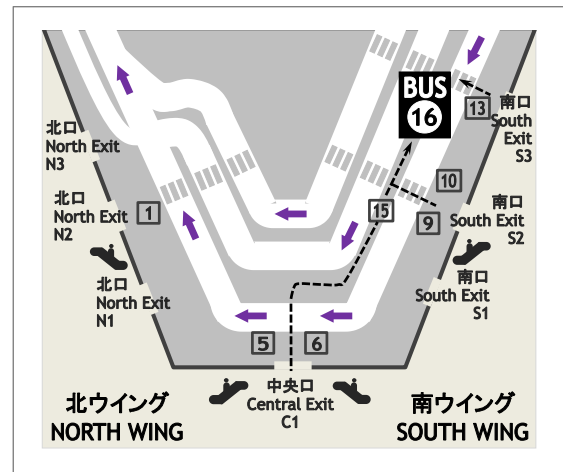

成田空港第2ターミナル 1階33番バス停
Narita Airport Terminal 2 Bus Stop NO.33, 1F

成田空港第1ターミナル 1階16番バス停
Narita Airport Terminal 1 Bus Stop No.16, 1F

成田空港からホテルへ
Narita Airport to Hotel

ホテルから成田空港へ
Hotel to Narita Airport

2022年4月1日より、バスのダイヤを以下の通り変更させていただきます。何卒、皆様のご理解とご協力をお願い申し上げます。
From April 1st, 2022, the bus schedule has been changed as follows till further notice.
We appreciate your understanding and cooperation.

成田空港からホテルへ
From Narita Airport to Hotel

TIME	第2ターミナル 発 Dep. Terminal 2	TIME	第1ターミナル 発 Dep. Terminal 1
6		6	
7	00 40	7	05 45
8	20	8	25
9	00 40	9	05 45
10	20	10	25
11	20	11	25
12	20	12	25
13	20	13	25
14	20	14	25
15	00 40	15	05 45
16	20	16	25
17	00 20 40	17	05 25 45
18	00 20 40	18	05 25 45
19	00 20 40	19	05 25 45
20	00 20 40	20	05 25 45
21	00 20 40	21	05 25 45
22	00 20 40	22	05 25 45
23	30	23	35
24	20	24	25

- ※ ホテル発 4:30, 5:05, 6:05, 11:05 のバスのみ、第3ターミナル → 第2ターミナル → 第1ターミナルの1階へ向かいます。上記以外のバスはすべて、ホテルを出発し、第2ターミナル → 第1ターミナルの1階へ向かいます。
- ※ The hotel bus leaves at 4:30, 5:05, 6:05 and 11:05 will stop at Terminal 3, then arrive at Terminal 2 and Terminal 1 both on the 1st floor. Except the above, the hotel bus will arrive at Terminal 2 and Terminal 1 both on the 1st floor.