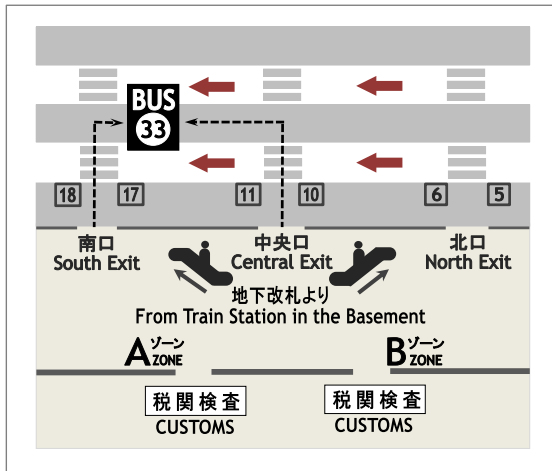

成田空港第2ターミナル 1階33番バス停  
Narita Airport Terminal 2 Bus Stop NO.33, 1F

成田空港第1ターミナル 1階16番バス停  
Narita Airport Terminal 1 Bus Stop No.16, 1F

成田空港からホテルへ  
Narita Airport to Hotel

ホテルから成田空港へ  
Hotel to Narita Airport

成田空港からホテルへ  
From Narita Airport to Hotel

TIME	第2ターミナル 発 Dep. Terminal 2		TIME	第1ターミナル 発 Dep. Terminal 1	
6			6		
7	00	40	7	05	45
8	20		8	25	
9	20		9	25	
10	20		10	25	
11	25		11	30	
12	20		12	25	
13	20		13	25	
14	20		14	25	
15	00	40	15	05	45
16	20		16	25	
17	00	40	17	05	45
18	20		18	25	
19	00	40	19	05	45
20	20		20	25	
21	20		21	25	
22	00	40	22	05	45
23			23		

- ※ ホテル発 5:05, 6:05, 11:05 のバスのみ、第3ターミナル → 第2ターミナル → 第1ターミナルの1階へ向かいます。上記以外のバスは全て、ホテルを出発し、第2ターミナル → 第1ターミナルの1階へ向かいます。
- ※ The hotel bus leaves at 5:05, 6:05 and 11:05 will stop at Terminal 3, then arrive at Terminal 2 and Terminal 1 both on the 1st floor. Except the above, the hotel bus will arrive at Terminal 2 and Terminal 1 both on the 1st floor.