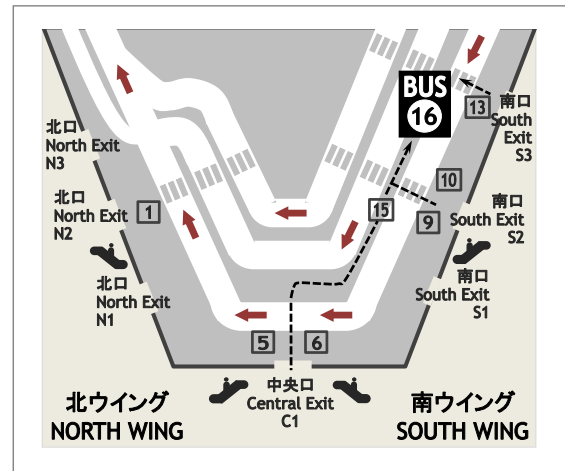

成田空港第2ターミナル 1階33番バス停  
Narita Airport Terminal 2 Bus Stop NO.33, 1F

成田空港第1ターミナル 1階16番バス停  
Narita Airport Terminal 1 Bus Stop No.16, 1F

成田空港からホテルへ  
Narita Airport to Hotel

ホテルから成田空港へ  
Hotel to Narita Airport

成田空港からホテルへ  
From Narita Airport to Hotel

TIME	第2ターミナル 発 Dep. Terminal 2		TIME	第1ターミナル 発 Dep. Terminal 1	
6			6		
7	00	40	7	05	45
8	20		8	25	
9	20		9	25	
10	20		10	25	
11	25		11	30	
12	20		12	25	
13	20		13	25	
14	20		14	25	
15	00	40	15	05	45
16	20		16	25	
17	00	40	17	05	45
18	20		18	25	
19	00	40	19	05	45
20	20		20	25	
21	20		21	25	
22	00	40	22	05	45
23			23		

- ※ ホテル発 5:05, 6:05, 11:05 のバスのみ、第3ターミナル → 第2ターミナル → 第1ターミナルの1階へ向かいます。上記以外のバスは全て、ホテルを出発し、第2ターミナル → 第1ターミナルの1階へ向かいます。
- ※ The hotel bus leaves at 5:05, 6:05 and 11:05 will stop at Terminal 3, then arrive at Terminal 2 and Terminal 1 both on the 1st floor. Except the above, the hotel bus will arrive at Terminal 2 and Terminal 1 both on the 1st floor.