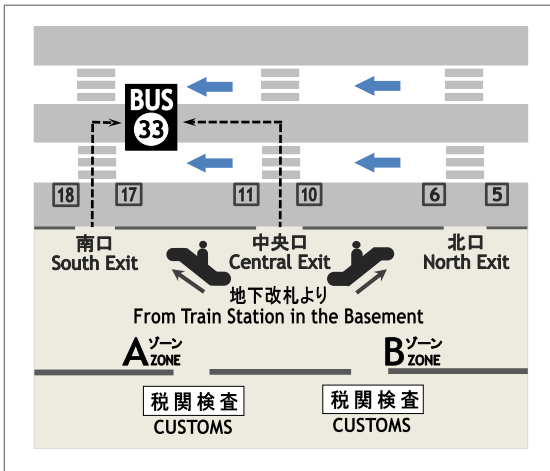

成田空港第2ターミナル 1階33番バス停
Narita Airport Terminal 2 Bus Stop NO.33, 1F

成田空港第1ターミナル 1階16番バス停
Narita Airport Terminal 1 Bus Stop No.16, 1F

成田空港からホテルへ
Narita Airport to Hotel

ホテルから成田空港へ
Hotel to Narita Airport

★2020年4月1日より当面の間、以下赤字のバスのダイヤを運休させていただきます。ご不便とご迷惑をおかけいたしますが、ご理解とご協力を賜りますようお願い申し上げます。

From April 1st, 2020, the bus schedule marked with ★ in red letters will be suspended till further notice. We ask for your kind understanding.

成田空港からホテルへ
From Narita Airport to Hotel

TIME	第2ターミナル 発 Dep. Terminal 2	第1ターミナル 発 Dep. Terminal 1
6	-	-
7	30	35
8	10	15
9	00 30	05 35
10	10 50	15 55
11	30	35
12	10	15
13	30 50	35 55
14	10 30 50	15 35 55
15	10 30 50	15 35 55
16	10 30 50	15 35 55
17	15 35 55	20 40
18	15 35 55	00 20 40
19	15 35 55	00 20 40
20	15 35 55	00 20 40
21	15 35 55	00 20 40
22	35	00 40
23	15 50	20 55
24	25	30
25	(★05) 運休	(★10) 運休

※2. ホテル5:05発のバスは第3ターミナル→第2ターミナル→第1ターミナルの到着階1階へ向かいます。(出発階には停車致しません。)

※ ホテル発 17:00以降のバスは第2ターミナル→第1ターミナルの到着階1階へ向かいます。(出発階には停車致しません。)

※2. The bus leaves at 5:05 from the hotel stops at Terminal 3, then arrives at Terminal 2 and Terminal 1 on the 1st floor.