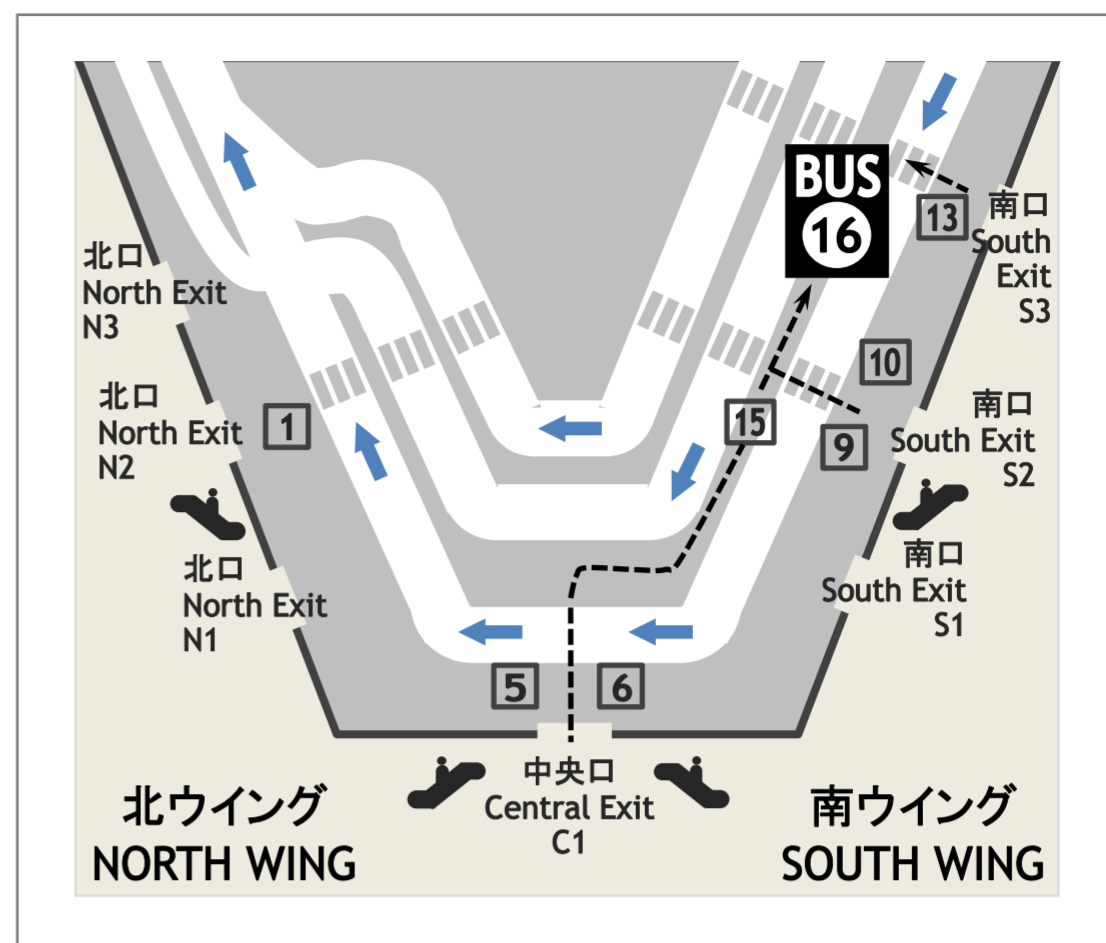

成田空港第2ターミナル 1階33番バス停
Narita Airport Terminal 2 Bus Stop NO.33, 1F

成田空港第1ターミナル 1階16番バス停
Narita Airport Terminal 1 Bus Stop No.16, 1F

成田空港からホテルへ
Narita Airport to Hotel

第2ターミナル 発
Dep. Terminal 2

約5分
About 5 mins

第1ターミナル 経由
Via Terminal 1

約10分
About 10 mins

ホテル 着
Arr. Hotel

ホテルから成田空港へ
Hotel to Narita Airport

ホテル 発
Dep. Hotel

約10分
About 10 mins

第2ターミナル 経由
Via Terminal 2

約5分
About 5 mins

※1. ホテル4:40発のバスは第3ターミナル→第2ターミナルまでの運行です。(第1ターミナルには停車いたしません。)

※2. ホテル5:05発のバスは第3ターミナル→第2ターミナル→第1ターミナルの到着階1階へ向かいます。(出発階には停車致しません。)

※ ホテル発 17:00以降のバスは第2ターミナル→第1ターミナルの到着階1階へ向かいます。(出発階には停車致しません。)

※1. The bus leaves at 4:40 from the hotel stops at Terminal 3, then arrives at Terminal 2. (It will not stop at Terminal 1.)

※2. The bus leaves at 5:05 from the hotel stops at Terminal 3, then arrives at Terminal 2 and Terminal 1 on the 1st floor.

※ The bus leaves after 17:00 from the hotel arrives at Terminal 2 and Terminal 1 both on the 1st floor.