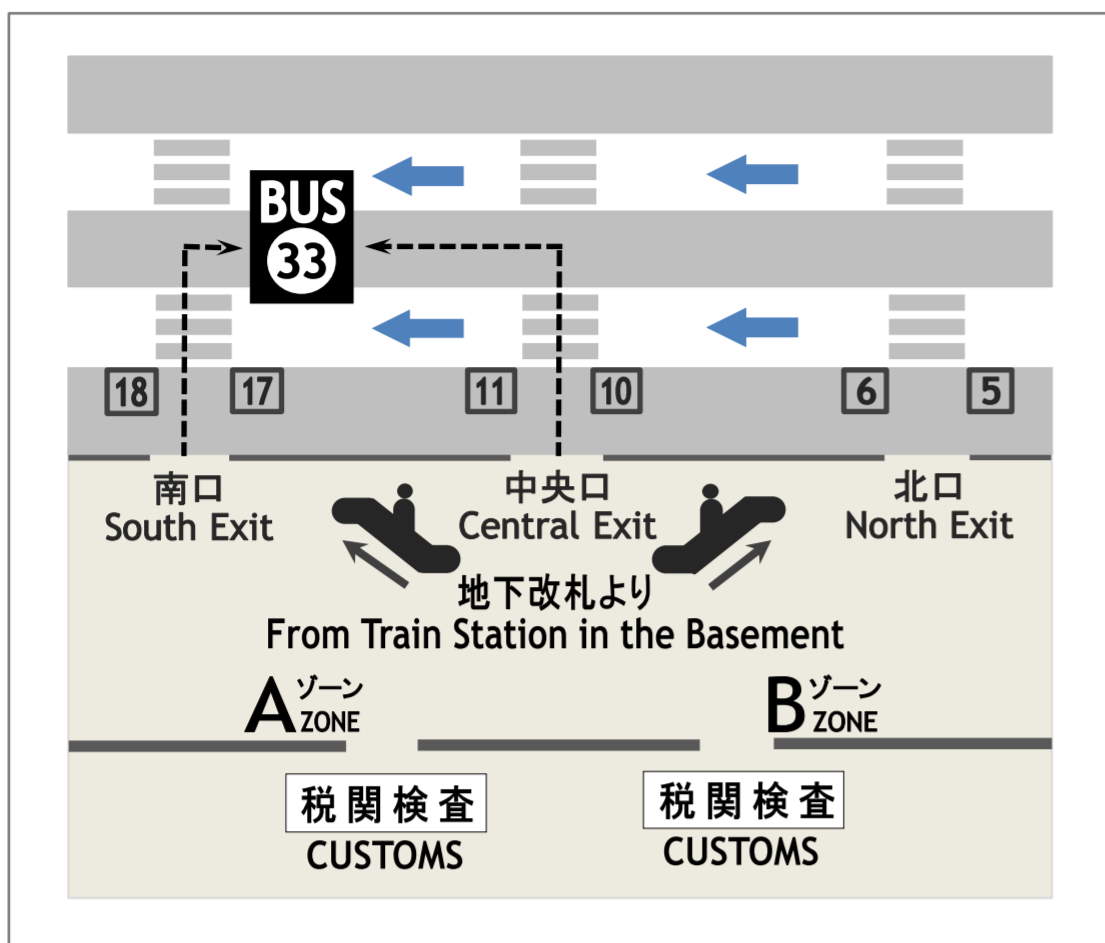

成田空港第2ターミナル 1階33番バス停
Narita Airport Terminal 2 Bus Stop NO.33, 1F

成田空港第1ターミナル 1階16番バス停
Narita Airport Terminal 1 Bus Stop No.16, 1F

成田空港からホテルへ
Narita Airport to Hotel

第2ターミナル 発
Dep. Terminal 2

約5分
About 5 mins

第1ターミナル 経由
Via Terminal 1

約10分
About 10 mins

ホテル 着
Arr. Hotel

ホテルから成田空港へ
Hotel to Narita Airport

ホテル 発
Dep. Hotel

約10分
About 10 mins

第2ターミナル 経由
Via Terminal 2

約5分
About 5 mins

※1. ホテル4:40発のバスは第3ターミナル→第2ターミナルまでの運行です。(第1ターミナルには停車いたしません。)

※2. ホテル5:05発のバスは第3ターミナル→第2ターミナル→第1ターミナルの到着階1階へ向かいます。(出発階には停車致しません。)

※ ホテル発 17:00以降のバスは第2ターミナル→第1ターミナルの到着階1階へ向かいます。(出発階には停車致しません。)

※1. The bus leaves at 4:40 from the hotel stops at Terminal 3, then arrives at Terminal 2. (It will not stop at Terminal 1.)

※2. The bus leaves at 5:05 from the hotel stops at Terminal 3, then arrives at Terminal 2 and Terminal 1 on the 1st floor.

※ The bus leaves after 17:00 from the hotel arrives at Terminal 2 and Terminal 1 both on the 1st floor.