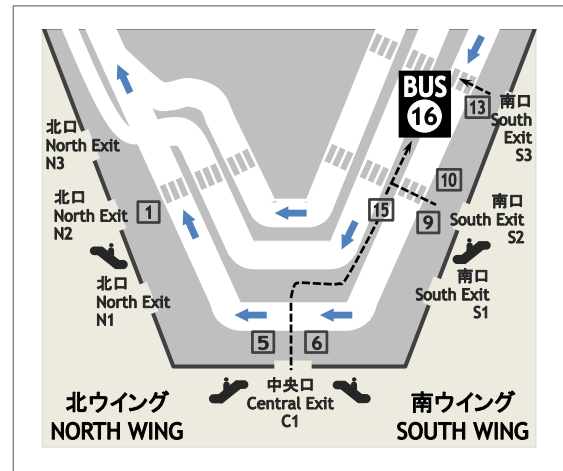

成田空港第2ターミナル 1階33番バス停
Narita Airport Terminal 2 Bus Stop NO.33, 1F

成田空港第1ターミナル 1階16番バス停
Narita Airport Terminal 1 Bus Stop No.16, 1F

成田空港からホテルへ
Narita Airport to Hotel

ホテルから成田空港へ
Hotel to Narita Airport

★2020年4月1日より当面の間、以下赤字のバスのダイヤを運休させていただきます。ご不便とご迷惑をおかけいたしますが、ご理解とご協力を賜りますようお願い申し上げます。

From April 1st, 2020, the bus schedule marked with ★ in red letters will be suspended till further notice. We ask for your kind understanding.

成田空港からホテルへ
From Narita Airport to Hotel

TIME	第2ターミナル 発 Dep. Terminal 2	第1ターミナル 発 Dep. Terminal 1
6	-	-
7	30	35
8	10	15
9	00 30	05 35
10	10 50	15 55
11	30	35
12	10	15
13	30 50	35 55
14	10 30 50	15 35 55
15	10 30 50	15 35 55
16	10 30 50	15 35 55
17	15 35 55	20 40
18	15 35 55	00 20 40
19	15 35 55	00 20 40
20	15 35 55	00 20 40
21	15 35 55	00 20 40
22	35	00 40
23	15 50	20 55
24	25	30
25	(★05) 運休	(★10) 運休

※2. ホテル5:05発のバスは第3ターミナル→第2ターミナル→第1ターミナルの到着階1階へ向かいます。(出発階には停車致しません。)

※ ホテル発 17:00以降のバスは第2ターミナル→第1ターミナルの到着階1階へ向かいます。(出発階には停車致しません。)

※2. The bus leaves at 5:05 from the hotel stops at Terminal 3, then arrives at Terminal 2 and Terminal 1 on the 1st floor.