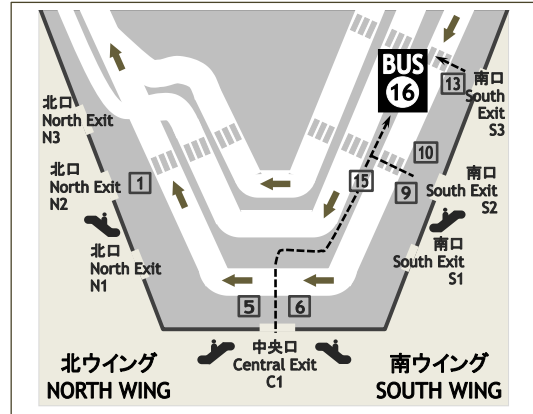

成田空港第2ターミナル 1階33番バス停
成田机场第2航站楼1楼33号巴士站

成田空港第1ターミナル 1階16番バス停
成田机场第1航站楼1楼16号巴士站

成田空港からホテルへ
从成田机场到酒店

第2ターミナル 発
2号航站楼

約5分
About 5 mins

第1ターミナル 経由
通过1号航站楼

約10分
About 10 mins

ホテル 着
到达酒店

※ ホテル発 4:30, 5:10, 5:50 のバスは、第3ターミナル (1階) を経由し→ 第2ターミナル (1階) → 第1ターミナル (1階) へ向かいます。

□ 太枠内、ホテル発 6時台から14時台に出発のバスは、各ターミナル出発階の 第2ターミナル (3階) → 第1ターミナル (4階) へ向かいます。

※※ ホテル発 12:20 のバスは、第2ターミナル (3階) → 第1ターミナル (4階) を経由し→ 第3ターミナル (1階) へ向かいます。

上記以外のバスはすべて、ホテルを出発し、第2ターミナル (1階) → 第1ターミナル (1階) へ向かいます。

※ 4:30, 5:10, 5:50 从酒店出发的巴士路线为3号航站楼(1楼)→2号航站楼(1楼)→1号航站楼(1楼)。

□ 内的时间段, 6:20至14:10 从酒店出发的巴士路线路线为2号航站楼(3楼)→1号航站楼(4楼)

※※ 12:20 从酒店出发的巴士路线为2号航站楼(3楼)→1号航站楼(4楼)→3号航站楼(1楼)

其餘未有标示的巴士, 从酒店出发的路线则为2号航站楼(1楼)→1号航站楼(1楼)