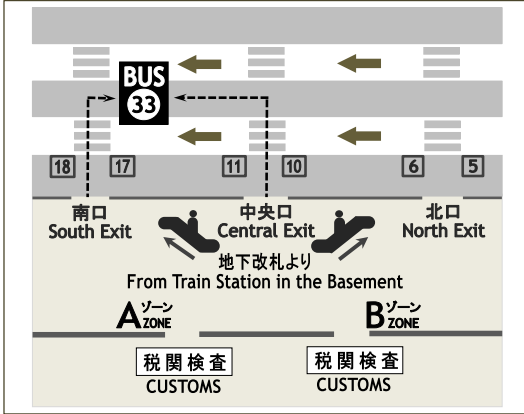

成田空港第2ターミナル 1階33番バス停
成田机场第2航站楼1楼33号巴士站

成田空港第1ターミナル 1階16番バス停
成田机场第1航站楼1楼16号巴士站

成田空港からホテルへ
从成田机场到酒店

第2ターミナル 発
2号航站楼

約5分
About 5 mins

第1ターミナル 経由
通过1号航站楼

約10分
About 10 mins

ホテル 着
到达酒店

ホテルから成田空港へ
从酒店到成田机场

ホテル 発
从酒店出发

約10分
About 10 mins

第2ターミナル 経由
通过2号航站楼

約5分(★)
About 5 mins(★)

第1ターミナル 着
到达1号航站楼

＜ホテルから成田空港への所要時間について / 关于从酒店到成田机场所需时间＞

★ ホテル発15時00分以降の便をご利用の場合、第2ターミナル到着後 第2ターミナル出発時刻に合わせて約5～10分待機いたします。予めご了承ください。

※ ホテル発 4:30, 5:10, 5:50 のバスは、第3ターミナル (1階) を経由し→ 第2ターミナル (1階) → 第1ターミナル (1階) へ向かいます。

□ 太枠内、ホテル発 6時台から14時台に出発のバスは、各ターミナル出発階の 第2ターミナル (3階) → 第1ターミナル (4階) へ向かいます。

※※ ホテル発 12:20 のバスは、第2ターミナル (3階) → 第1ターミナル (4階) を経由し→ 第3ターミナル (1階) へ向かいます。