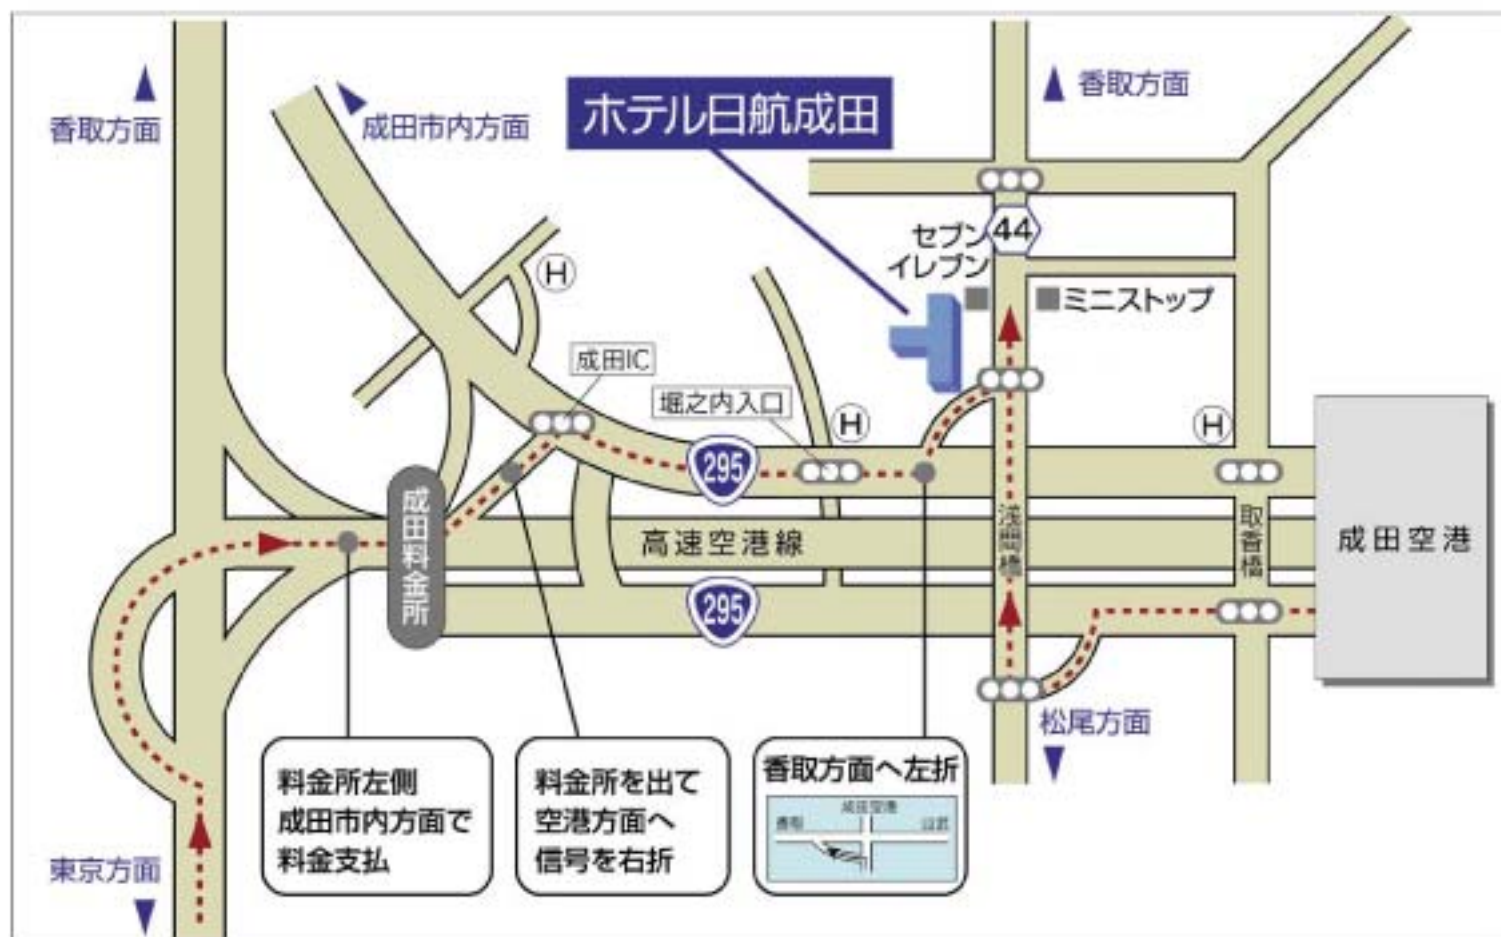

# ホテル周辺地図

1. 成田I.C.では料金所に入る前に空港方面と成田市方面に分かれますので、左の成田市方面の料金所へお進みください。
2. 料金精算後、空港方面と成田市方面に分かれますので右の空港方面にお進みください。
3. 国道295号線一方通行に入り、一つ目の信号の次の標識、(信号の無い交差点)を【香取方面】左折すると、正面の高台に日航ホテルが見えます。信号を左折するとホテル入り口です。

〒286-0106 千葉県成田市取香500